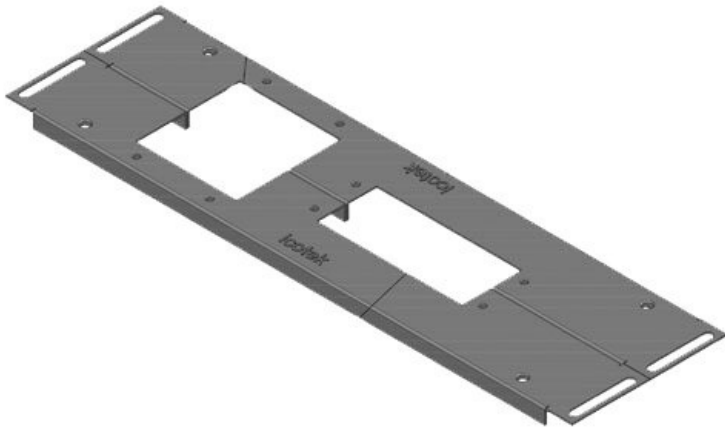

KDR2-VX25-800-44404

Artikelnummer	44404	Für	800 mm
EAN	4251269320	Schrankbreite	
	309	Lichtes Maß	652 mm
Verpackungseinheit	1	der	
Länge	688 mm	Bodenöffnung	
Breite	120 mm	Passend für	3 × KEL 24, 1
Höhe	12 mm	Kabeleinführung:	KEL-JUMBO
Gesamtlänge	688 mm	gen:	1
Bodenblech		Passend für	Rittal VX25
		Gehäuse	

KDR2-VX25-800-44405

Artikelnummer	44405	Für	800 mm
EAN	4251269320	Schrankbreite	
	316	Lichtes Maß	652 mm
Verpackungseinheit	1	der	
Länge	688 mm	Bodenöffnung	
Breite	120 mm	Passend für	2 x KEL 24, 1
Höhe	12 mm	Kabeleinführung	x KEL-JUMBO
Gesamtlänge	688 mm	gen:	2
Bodenblech		Passend für	Rittal VX25
		Gehäuse	

KDR2-VX25-1000-44406

Artikelnummer	44406	Für	1.000 mm
EAN	4251269320	Schrankbreite	
	323	Lichtes Maß	402 mm
Verpackungseinheit	1	der	
Länge	438 mm	Bodenöffnung	
Breite	100 mm	Mittelstrebe	ja
Höhe	12 mm	Passend für	2 x KEL 24
Gesamtlänge	438 mm	Kabeleinführung	
Bodenblech		gen:	
		Passend für	Rittal VX25
		Gehäuse	

KDR2-VX25-1000-44407

Artikelnummer	44407	Für	1.000 mm
EAN	4251269320	Schrankbreite	
	330	Lichtes Maß	402 mm
Verpackungseinheit	1	der	
Länge	438 mm	Bodenöffnung	
Breite	120 mm	Mittelstrebe	ja
Höhe	12 mm	Passend für	1 x KEL 24, 1
Gesamtlänge	438 mm	Kabeleinführung	x KEL-JUMBO
Bodenblech		gen:	1
		Passend für	Rittal VX25
		Gehäuse	