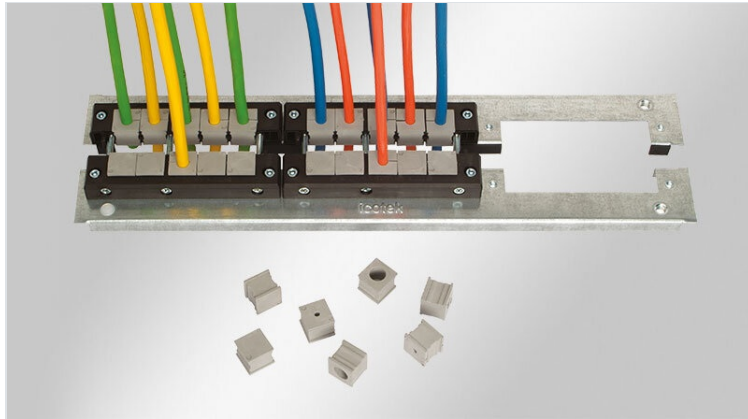

KDR 2 Schaltschrank-Bodenblech, geteilt

für Schaltschränke Rittal VX25 und Rittal TS 8 / IP54

IP54

RoHS
compliant

REACH
COMPLIANCE

Made in
Germany

Die 2-teiligen Bodenbleche KDR 2 sind bereits mit Ausschnitten für die mittig teilbaren [Kabeleinführungssysteme KEL 24](#) bzw. [KEL-JUMBO](#) versehen.

Die Befestigungsgewinde für die KEL-Rahmen sind bereits integriert.

Während der Montage verfügt der Anwender über nahezu die gesamte Schaltschrankbodenfläche, um alle Leitungen einzuziehen. Da um die Leitungen herum gebaut wird, ist eine nachträgliche Montage ohne Abklemmen der Leitungen jederzeit möglich.

Das Bodenblech KDR 2 ist für Rittal Schaltschränke TS8 & VX25 ausgelegt. Andere Größen sind auf Anfrage ebenfalls lieferbar.

Technische Daten

Schutzart IP (EN 60529)	IP54
Material	Stahl, verzinkt

Vorteile

- Während der Montage nahezu gesamte Schaltschrankbodenfläche verfügbar
- Sehr große Stecker mühelos einführbar
- Nachträgliche Montage möglich
- Keine Blecharbeiten notwendig
- Nicht benötigte Ausschnitte können nur mit Blindplatten vom Typ BPM verschlossen werden