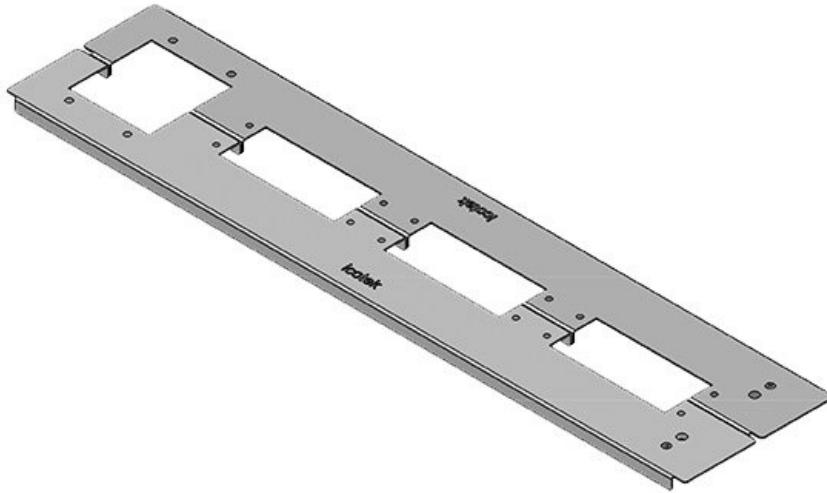

KDR2-TS8-800-42954

Artikelnummer	42954	Für	800 mm
EAN	4251269309	Schrankbreite	
	458	Lichtes Maß	635 mm
Verpackungseinheit	1	der	
Länge	658 mm	Bodenöffnung	
Breite	148,5 mm	Passend für	3 x KEL 24, 1
Höhe	12 mm	Kabeleinführung	x KEL-JUMBO
Gesamtlänge	658 mm	gen:	1
Bodenblech		Passend für	Rittal TS 8
		Gehäuse	

KDR2-TS8-1000-42923