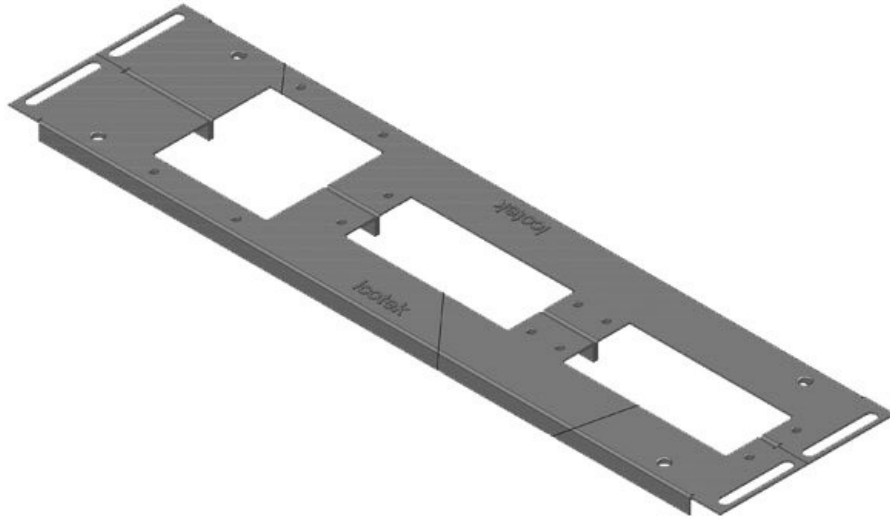

KDR 2 Schaltschrank-Bodenblech, geteilt

für Schaltschränke Rittal VX25 und Rittal TS 8 / IP54

IP54

RoHS
compliant

REACH
COMPLIANCE

Made in
Germany

Die 2-teiligen Bodenbleche KDR 2 sind bereits mit Ausschnitten für die mittig teilbaren [Kabeleinführungssysteme KEL 24](#) bzw. [KEL-JUMBO](#) versehen.

- Während der Montage nahezu gesamte Schaltschrankbodenfläche verfügbar
- Sehr große Stecker mühelos einführbar
- Nachträgliche Montage möglich
- Keine Blecharbeiten notwendig
- Nicht benötigte Ausschnitte können nur mit Blindplatten vom Typ BPM verschlossen werden

Produktvarianten & Größen

KDR2-VX25-600-44400

Artikelnummer	44400	Für	600 mm
EAN	4251269320	Schrankbreite	
	262	Lichtes Maß	452 mm
Verpackungseinheit	1	der	
Länge	488 mm	Bodenöffnung	
Breite	100 mm	Passend für	3 x KEL 24
Höhe	12 mm	Kabeleinführung:	
Gesamtlänge	488 mm	Passend für	Rittal VX25
Bodenblech		Gehäuse	

KDR2-VX25-600-44401

Artikelnummer	44401	Für	600 mm
EAN	4251269320	Schrankbreite	
	279	Lichtes Maß	452 mm
Verpackungseinheit	1	der	
Länge	488 mm	Bodenöffnung	
Breite	120 mm	Passend für	2 × KEL 24, 1
Höhe	12 mm	Kabeleinführung	× KEL-JUMBO
Gesamtlänge	488 mm	gen:	1
Bodenblech		Passend für	Rittal VX25
		Gehäuse	