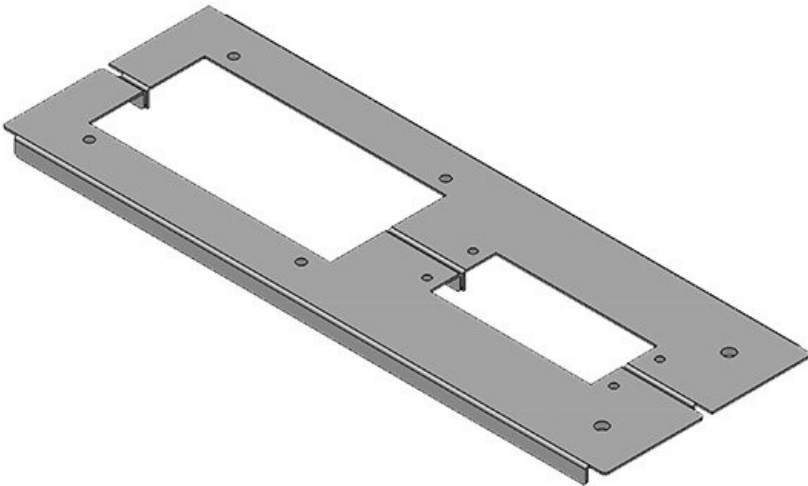

KDR2-TS8-1000-42959

Artikelnummer	42959	Für	1.000 mm
EAN	4251269309	Schrankbreite	
	502	Lichtes Maß	398 mm
Verpackungseinheit	1	der Bodenöffnung	
Länge	420 mm	Mittelstrebe	ja
Breite	148,5 mm	Passend für	1 x KEL 24, 1
Höhe	12 mm	Kabeleinführung	x KEL-JUMBO
Gesamtlänge	420 mm	gen:	2
Bodenblech		Passend für	Rittal TS 8
		Gehäuse