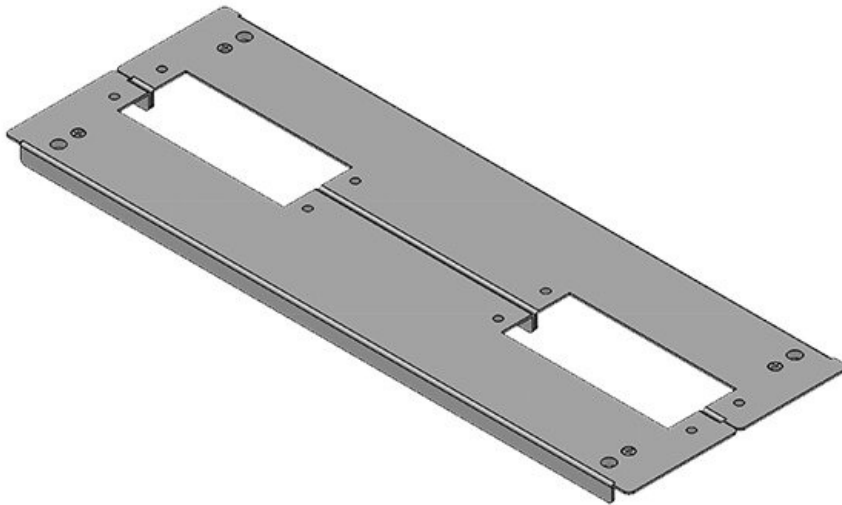

Artikelnummer	42958	Für	1.000 mm
EAN	4251269309	Schrankbreite	
	496	Lichtes Maß	398 mm
Verpackungseinheit	1	der	
Länge	420 mm	Bodenöffnung	
Breite	148,5 mm	Mittelstrebe	ja
Höhe	12 mm	Passend für	2 x KEL 24
Gesamtlänge	420 mm	Kabeleinführung:	
Bodenblech		gen:	
		Passend für	Rittal TS 8
		Gehäuse