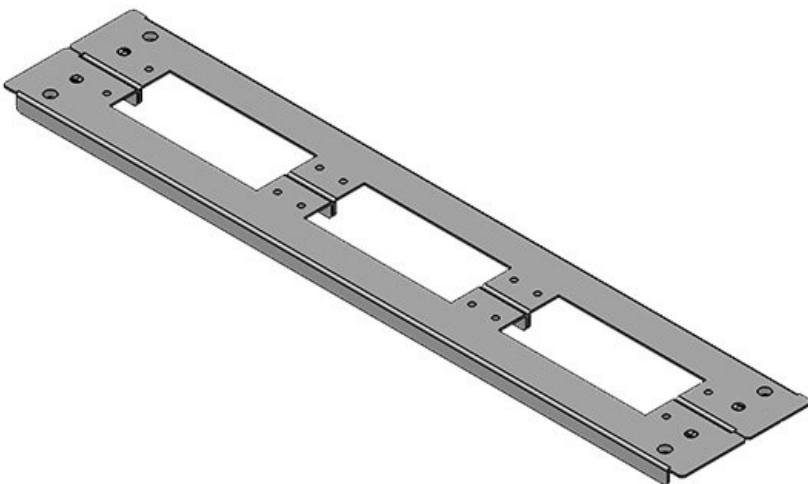

KDR2-TS8-1200-42920

Artikelnummer	42920	Für	1.200 mm
EAN	4251269309	Schrankbreite	
	366	Lichtes Maß	495 mm
Verpackungseinheit	1	der Bodenöffnung	
Länge	518 mm	Passend für	3 x KEL 24
Breite	100 mm	Kabeleinführung	
Höhe	12 mm	gen:	
Gesamtlänge	518 mm	Passend für	Rittal TS 8
Bodenblech		Gehäuse