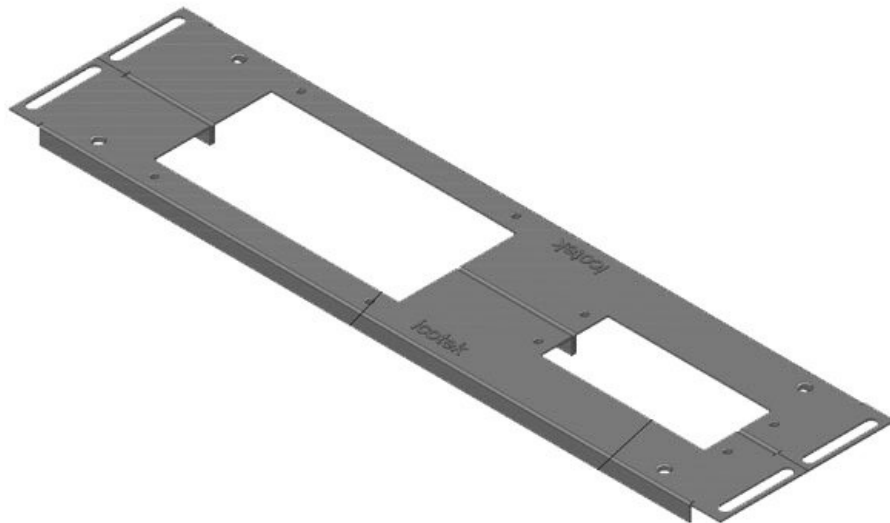

KDR 2 Schaltschrank-Bodenblech, geteilt

für Schaltschränke Rittal VX25 und Rittal TS 8 / IP54

IP54

RoHS
compliant

REACH
COMPLIANCE

Made in
Germany

Die 2-teiligen Bodenbleche KDR 2 sind bereits mit Ausschnitten für die mittig teilbaren [Kabeleinführungssysteme KEL 24](#) bzw. [KEL-JUMBO](#) versehen.

Produktvarianten & Größen

KDR2-VX25-600-44400

Artikelnummer	44400	Für	600 mm
EAN	4251269320	Schrankbreite	
	262	Lichtes Maß	452 mm
Verpackungseinheit	1	der	
Länge	488 mm	Bodenöffnung	
Breite	100 mm	Passend für	3 x KEL 24
Höhe	12 mm	Kabeleinführung:	
Gesamtlänge	488 mm	Passend für	Rittal VX25
Bodenblech		Gehäuse	

KDR2-VX25-600-44401

Artikelnummer	44401	Für	600 mm
EAN	4251269320	Schrankbreite	
	279	Lichtes Maß	452 mm
Verpackungseinheit	1	der	
Länge	488 mm	Bodenöffnung	
Breite	120 mm	Passend für	2 × KEL 24, 1
Höhe	12 mm	Kabeleinführung	× KEL-JUMBO
Gesamtlänge	488 mm	gen:	1
Bodenblech		Passend für	Rittal VX25
		Gehäuse	

KDR2-VX25-600-44402

Artikelnummer	44402	Für	600 mm
EAN	4251269320	Schrankbreite	
	286	Lichtes Maß	452 mm
Verpackungseinheit	1	der	
Länge	488 mm	Bodenöffnung	
Breite	120 mm	Passend für	1 × KEL 24, 1
Höhe	12 mm	Kabeleinführung	× KEL-JUMBO
Gesamtlänge	488 mm	gen:	2
Bodenblech		Passend für	Rittal VX25
		Gehäuse	