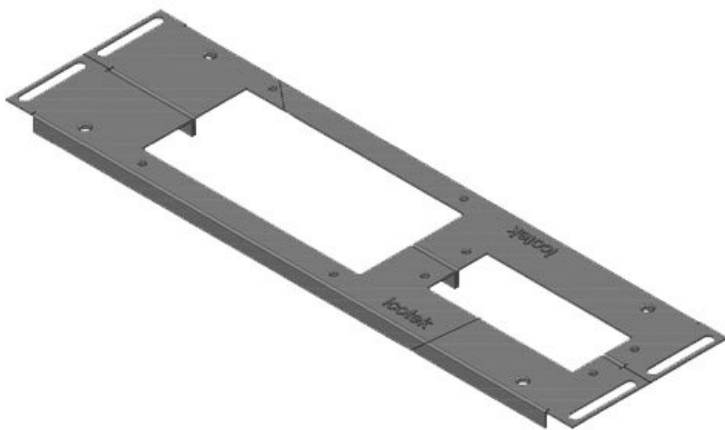

KDR2-VX25-1000-44408

Artikelnummer	44408	Für	1.000 mm
EAN	4251269320	Schrankbreite	
	347	Lichtes Maß	402 mm
Verpackungseinheit	1	der	
Länge	438 mm	Bodenöffnung	
Breite	120 mm	Mittelstrebe	ja
Höhe	12 mm	Passend für	1 x KEL 24, 1
Gesamtlänge	438 mm	Kabeleinführung	x KEL-JUMBO
Bodenblech		gen:	2
		Passend für	Rittal VX25
		Gehäuse