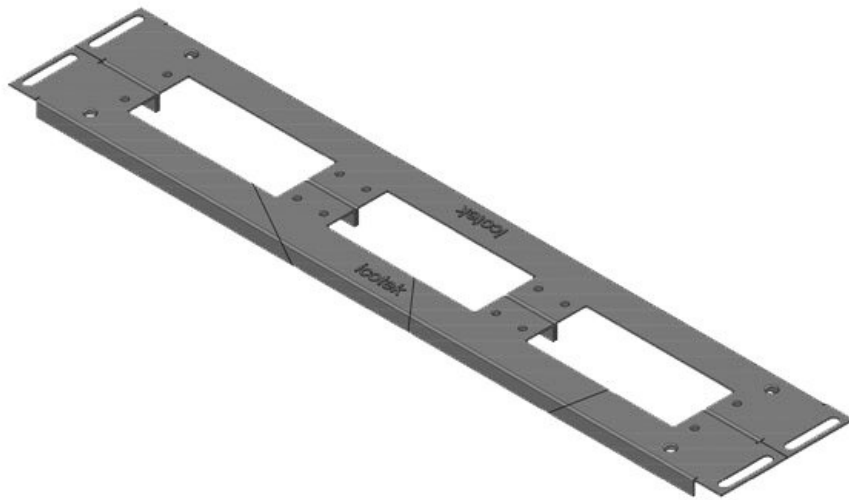

KDR2-VX25-1200-44409

Artikelnummer	44409	Für	1.200 mm
EAN	4251269320	Schrankbreite	
	354	Lichtes Maß	502 mm
Verpackungseinheit	1	der	
Länge	538 mm	Bodenöffnung	
Breite	100 mm	Passend für	3 × KEL 24
Höhe	12 mm	Kabeleinführung	
Gesamtlänge	538 mm	gen:	
Bodenblech		Passend für	Rittal VX25
		Gehäuse	

KDR2-VX25-1200-44410