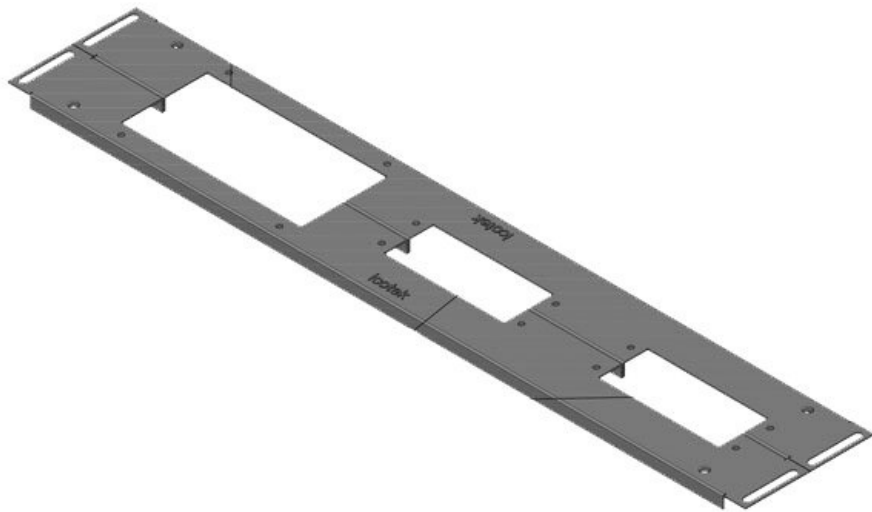

KDR2-VX25-800-44405

Artikelnummer	44405	Für	800 mm
EAN	4251269320	Schrankbreite	
	316	Lichtes Maß	652 mm
Verpackungseinheit	1	der	
Länge	688 mm	Bodenöffnung	
Breite	120 mm	Passend für	2 x KEL 24, 1
Höhe	12 mm	Kabeleinführung	x KEL-JUMBO
Gesamtlänge	688 mm	gen:	2
Bodenblech		Passend für	Rittal VX25
		Gehäuse	

KDR2-VX25-1000-44406