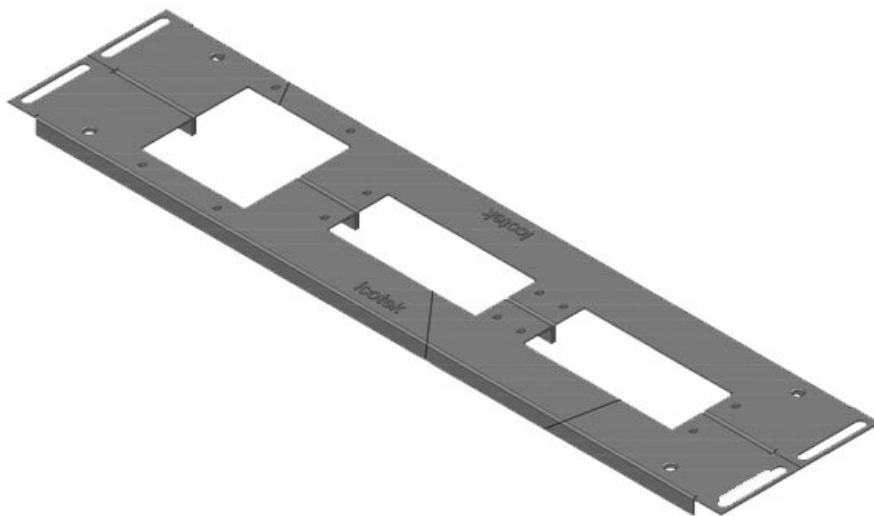

Artikelnummer	44410	Für	1.200 mm
EAN	4251269320	Schrankbreite	
	361	Lichtes Maß	502 mm
Verpackungseinheit	1	der	
Länge	538 mm	Bodenöffnung	
Breite	120 mm	Passend für	2 × KEL 24, 1
Höhe	12 mm	Kabeleinführung	× KEL-JUMBO
Gesamtlänge	538 mm	gen:	1
Bodenblech		Passend für	Rittal VX25
		Gehäuse