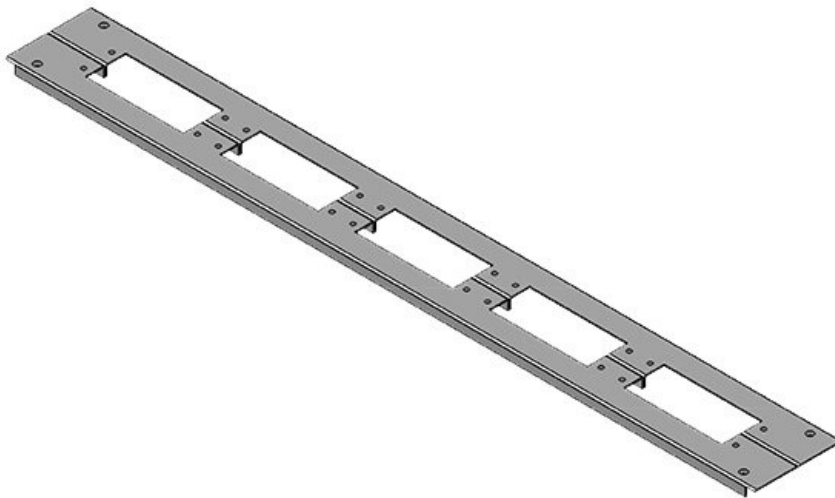

Artikelnummer	42923	Für	1.000 mm
EAN	4251269309	Schrankbreite	
	380	Lichtes Maß	835 mm
Verpackungseinheit	1	der	
Länge	858 mm	Bodenöffnung	
Breite	100 mm	Mittelstrebe	nein
Höhe	12 mm	Passend für	5 x KEL 24
Gesamtlänge	858 mm	Kabeleinführung	
Bodenblech		gen:	
		Passend für	Rittal TS 8
		Gehäuse